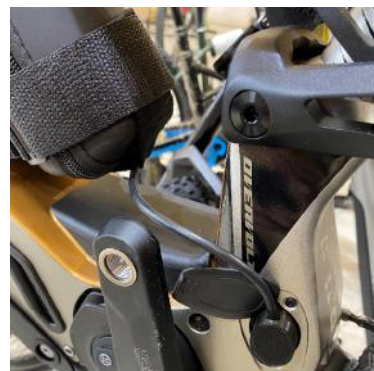

Installazione

EASY

Nessuna installazione

Per i motori Bosch prima e seconda generazione, basterà acquistare l'extender Giuditta con attacco Bosch e collegarlo alla presa di ricarica della bici