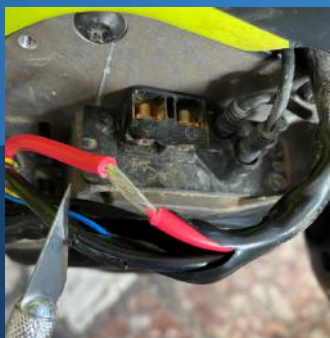

### Installazione

EASY

Nessuna installazione

Per i motori Bosch prima e seconda generazione, basterà acquistare l'extender Giuditta con attacco Bosch e collegarlo alla presa di ricarica della bici

### Installazione Facile Normal

Motori Shimano, Yamaha Giant e Specialized con cavo cablato

Non sei pratico di elettronica ma riesci comunque ad avere un pò di manualità ?

Ti servirà un taglierino, un saldatore e dello stagno.